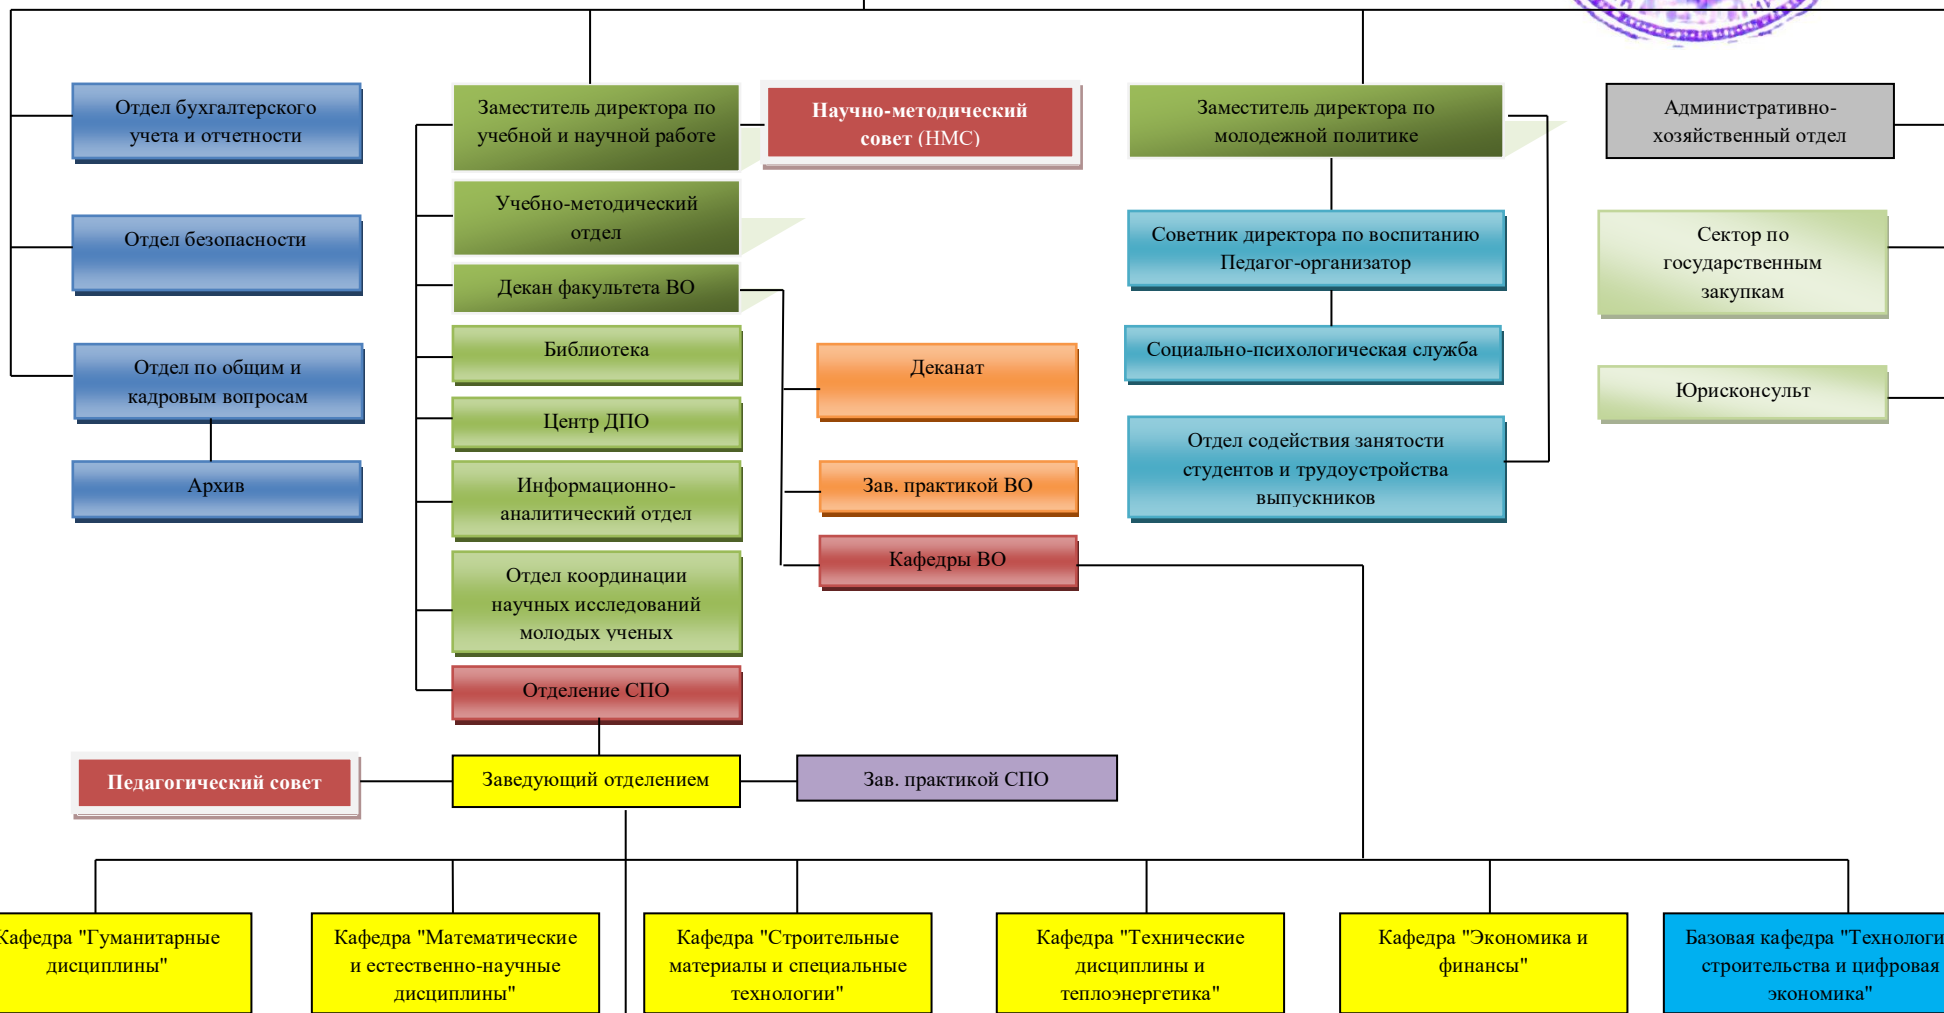

Структура Себряковского филиала ВолгГТУ

- Легенда цвета
- директор
 - заместители директора
 - структура подчинения директора
 - структура подчинения декана
 - структура подчинения заместители директора по МП
 - отделения
 - ПЦК
 - структура подчинения заместители директора
 - кафедры
 - АХО